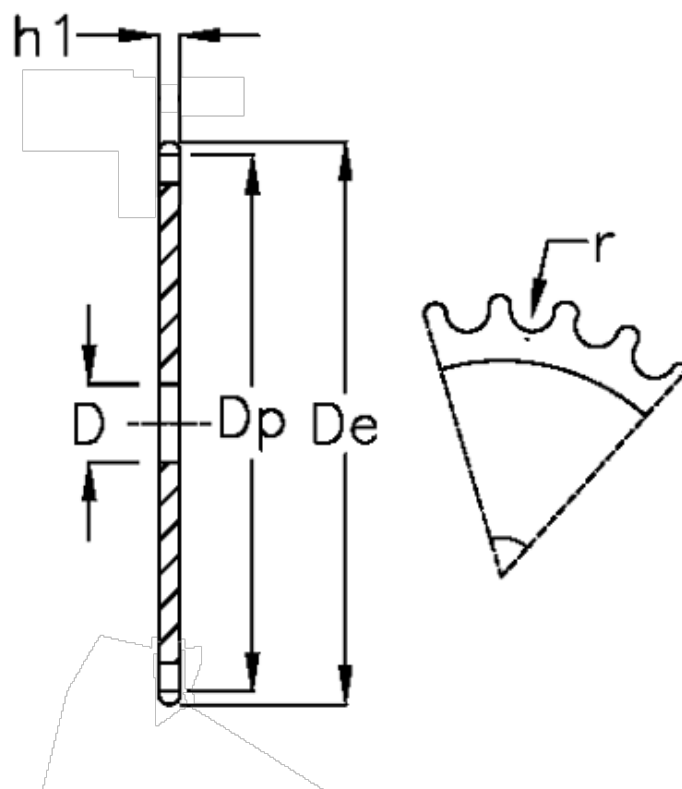

Varenummer: 616021008120  
Beskrivelse: Pladehjul 16 B-1 Z=120 simplex

## Mål

Antal tænder	= 120	r = 15.88
C	= 3	
D	= 30	
De	= 982.8	
Dp	= 970.33	
For kædebetegnelse	= 16 B-1	
For kæde størrelse	= 1 tomme x 17,02 mm	
h1	= 16.2	